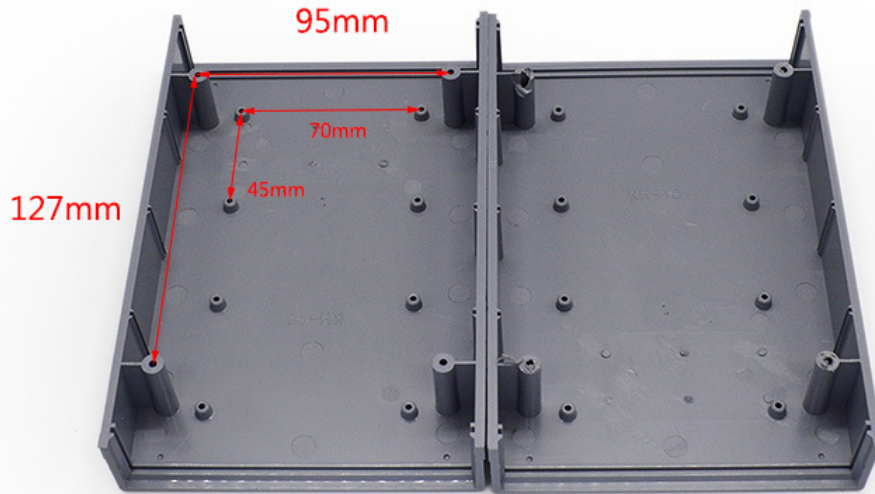

190*120*60 mm

235g

AK-D-23

235g

AK-D-23